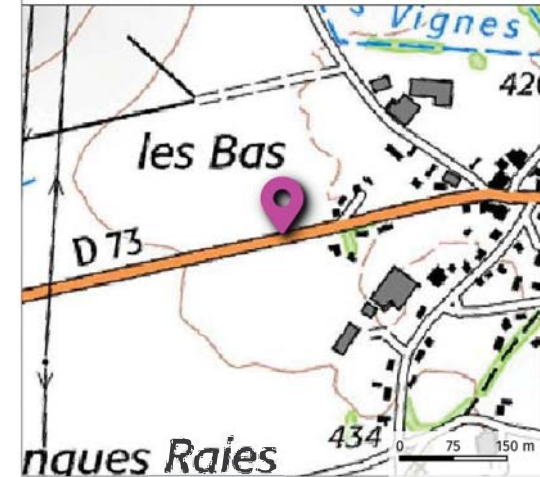

Dambelin : Sortie Ouest du village par la RD73

N°1

Coordonnées GPS

4° 43'33.0"E
9° 47'44.6"N

Distance à l'éolienne la plus proche

2460 m

Repérage par rapport au parc éolien

Localisation du point de vue

Angle 120°

Angle 120°

Parc éolien du Mont de Villey

Angle 60° - Parc actuel