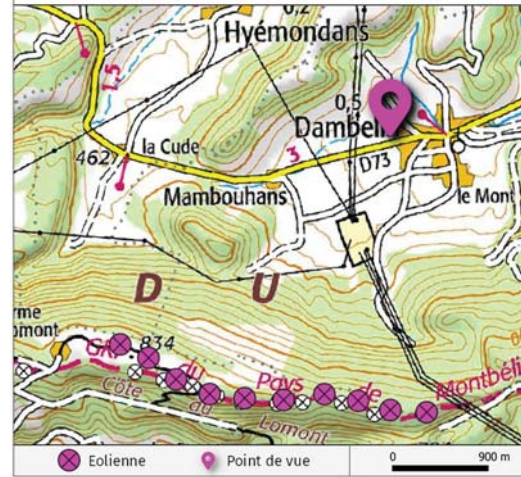

Dambelin : Sortie Ouest du village par la RD73

N°1

Coordonnées GPS

4° 43'33.0"E
9° 47'44.6"N

Distance à l'éolienne la plus proche

2460 m

Repérage par rapport au parc éolien

Localisation du point de vue

Angle 120°

Angle 120°

Parc éolien du Mont de Villey

Angle 60° - Parc actuel