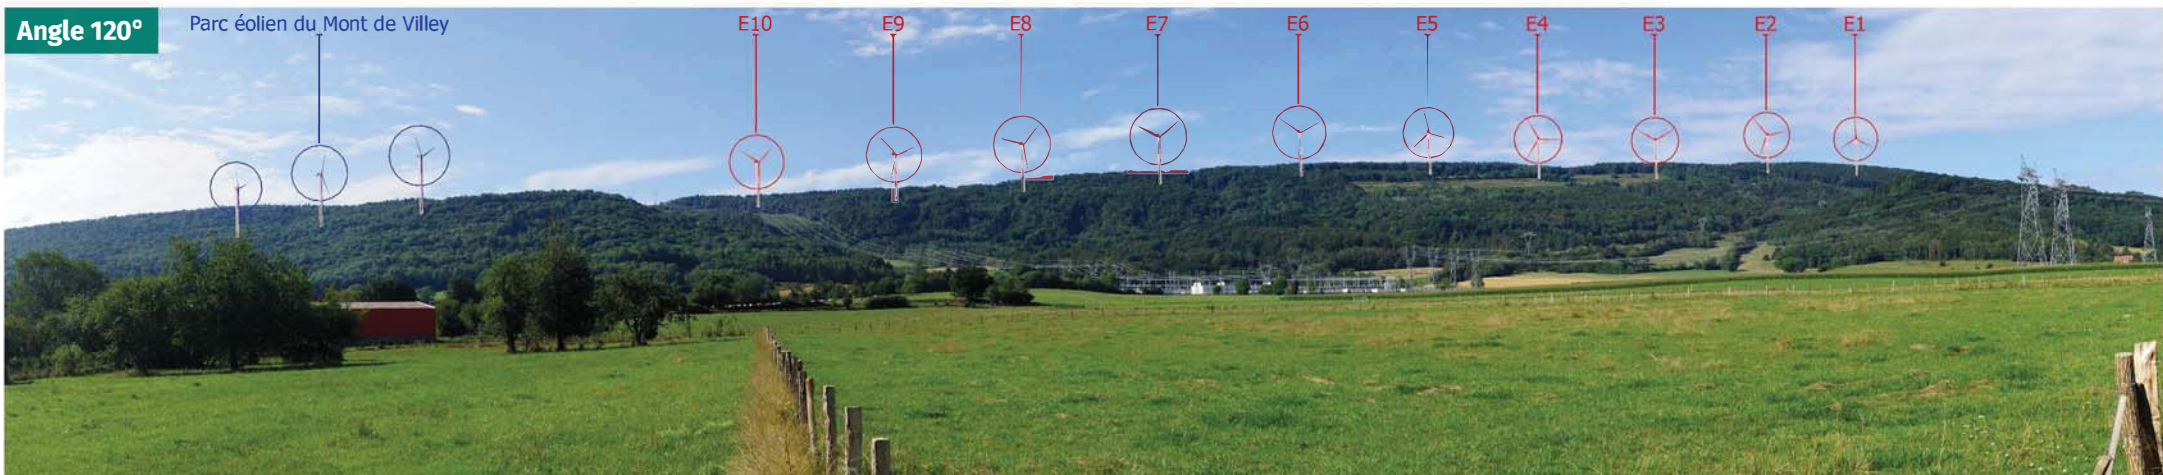

Dambelin : Sortie Ouest du village par la RD73

N°1

Coordonnées GPS

4° 43'33.0"E
9° 47'44.6"N

Distance à l'éolienne la plus proche

2460 m

Repérage par rapport au parc éolien

Localisation du point de vue

Angle 120°

Angle 120°

Parc éolien du Mont de Villey

Angle 60° - Parc actuel