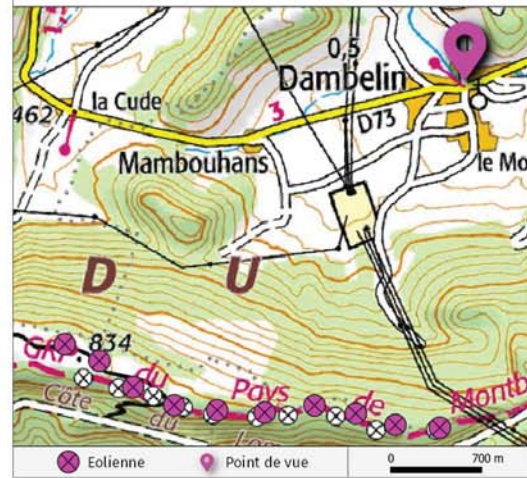

Dambelin, Centre bourg : Au croisement de la Grande rue et de la rue de la Ranceuse

N°2

Coordonnées GPS

4°43'47.8"E
9°47'46.7"N

Distance à l'éolienne la plus proche

2650 m

Repérage par rapport au parc éolien

Localisation du point de vue

Angle 120°

Angle 120°

Parc éolien du Mont de Villey