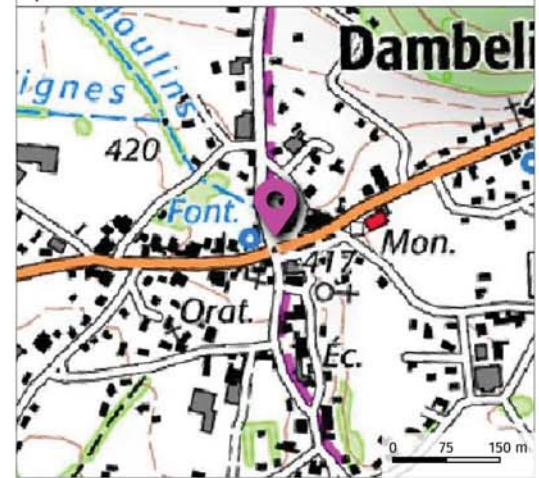

Dambelin, Centre bourg : Au croisement de la Grande rue et de la rue de la Ranceuse

N°2

Coordonnées GPS

4°43'47.8"E
9°47'46.7"N

Distance à l'éolienne la plus proche

2650 m

Repérage par rapport au parc éolien

Localisation du point de vue

Angle 120°

Angle 120°

Parc éolien du Mont de Villey