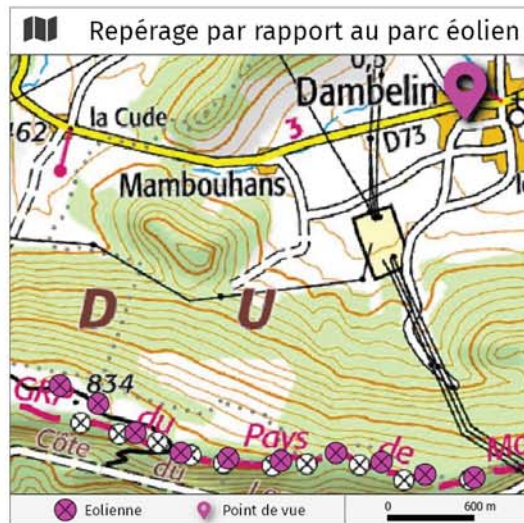

Dambelin : Rue du Vezemat

N°3

Coordonnées GPS

4°43'40.7"E
9°47'41.9"N

Distance à l'éolienne la plus proche

2420 m

Angle 120°

Angle 120°