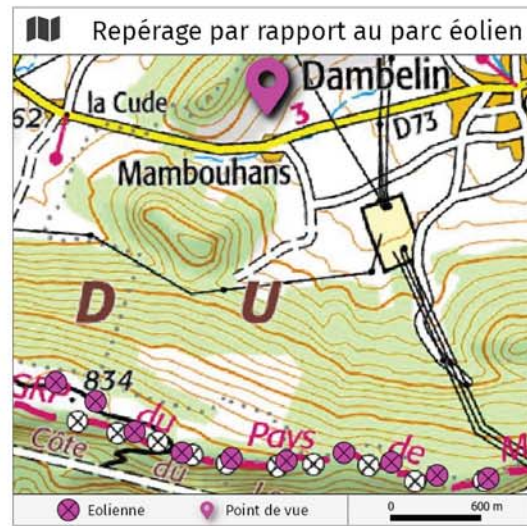

# Mambouhans : Rue de Planchot

N°4

Coordonnées GPS

4°43'1.7"E  
9°47'40.8"N

Distance à l'éolienne la plus proche

2200 m

Angle 120°

Angle 120°

Parc éolien du Mont de Villey

Parc éolien du Lomont

Angle 60° - Parc actuel