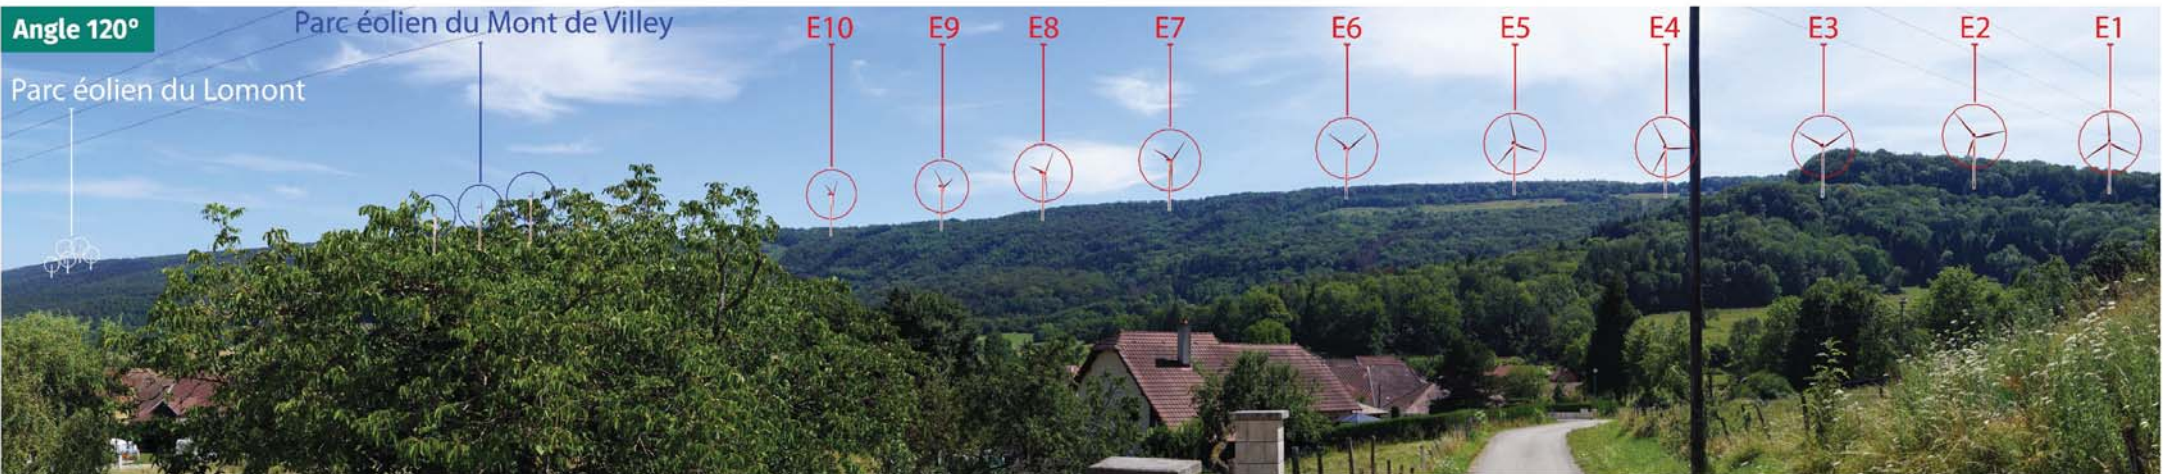

# Mambouhans : Rue de Planchot

N°4

Coordonnées GPS

4°43'1.7"E  
9°47'40.8"N

Distance à l'éolienne la plus proche

2200 m

Angle 120°

Angle 120°

Parc éolien du Mont de Villey

Parc éolien du Lomont

Angle 60° - Parc actuel