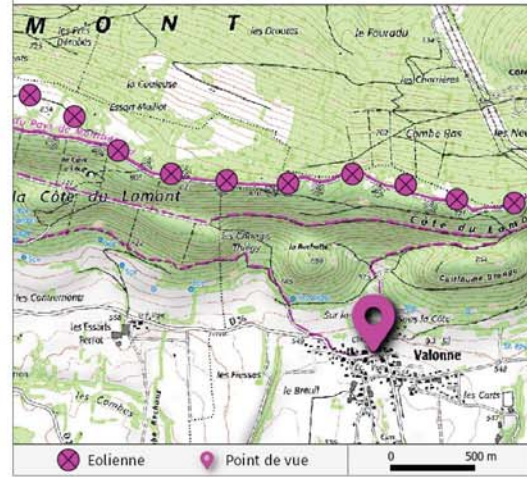

Valonne : Parking de la Grande rue

N°5

Coordonnées GPS

4°43'17.3"E
9°46'10.2"N

Distance à l'éolienne la plus proche

1060 m

Repérage par rapport au parc éolien

Localisation du point de vue

Angle 120°

Angle 120°