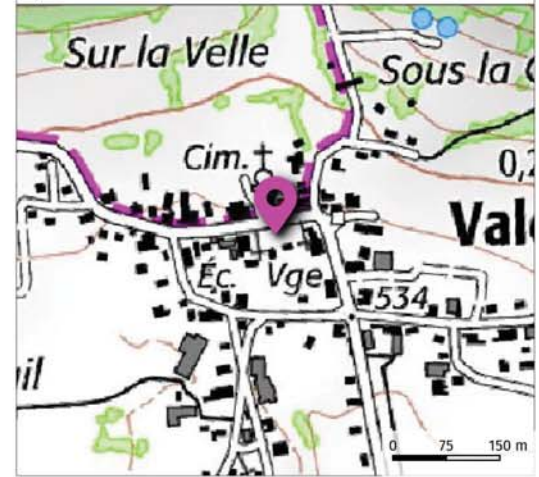

Valonne : Parking de la Grande rue

N°5

Coordonnées GPS

4°43'17.3"E
9°46'10.2"N

Distance à l'éolienne la plus proche

1060 m

Repérage par rapport au parc éolien

Localisation du point de vue

Angle 120°

Angle 120°