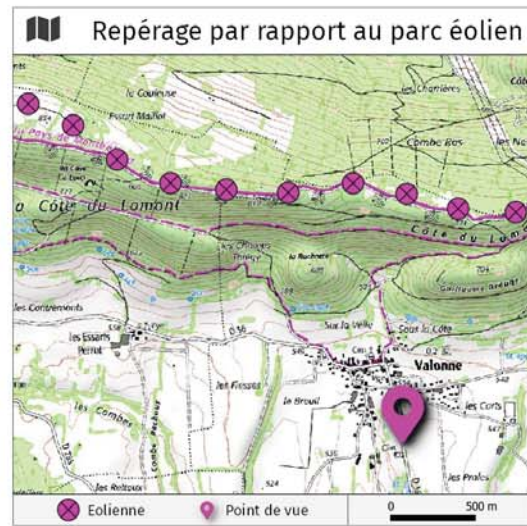

Valonne : Cimetière - RD36

N°6

Coordonnées GPS

4°43'21.6"E
9°45'57.1"N

Distance à l'éolienne la plus proche

1470 m

Angle 120°

Angle 120°