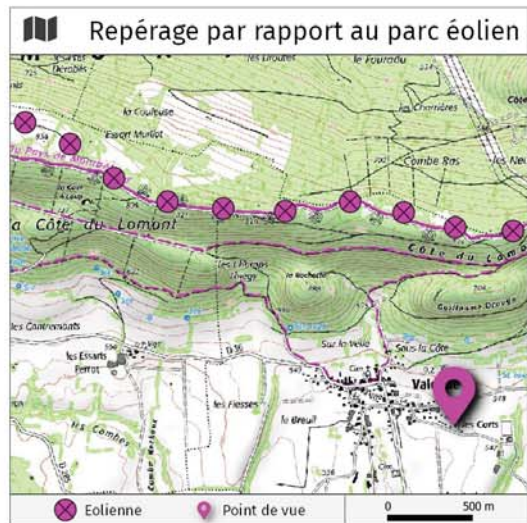

Valonne : Rue du Stade

N°7

Coordonnées GPS

4°43'30.6"E
9°46'2.9"N

Distance à l'éolienne la plus proche

1210 m

Angle 120°

Angle 120°

Angle 60° - Parc actuel

Angle 60° - Proje