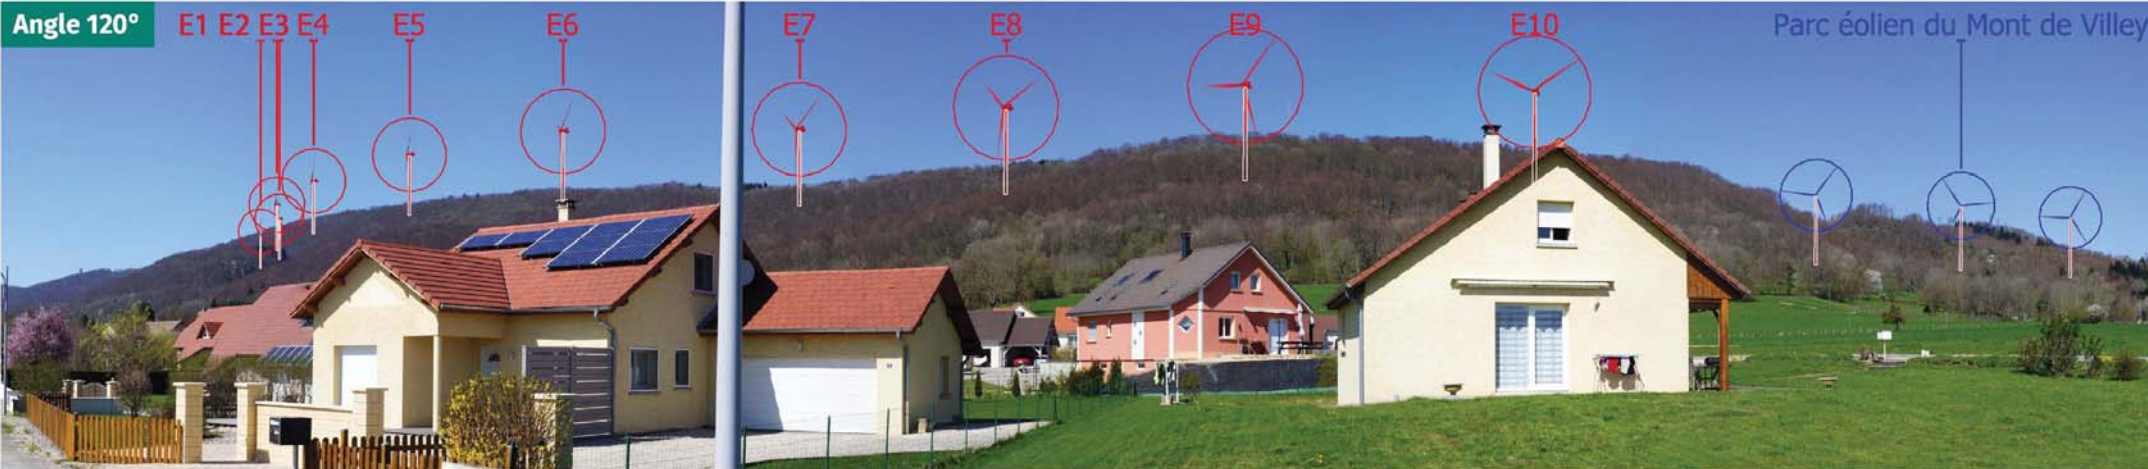

Valonne : Rue du Stade

N°7

Coordonnées GPS

4°43'30.6"E
9°46'2.9"N

Distance à l'éolienne la plus proche

1210 m

Angle 120°

Angle 120°

Angle 60° - Parc actuel

Angle 60° - Proje