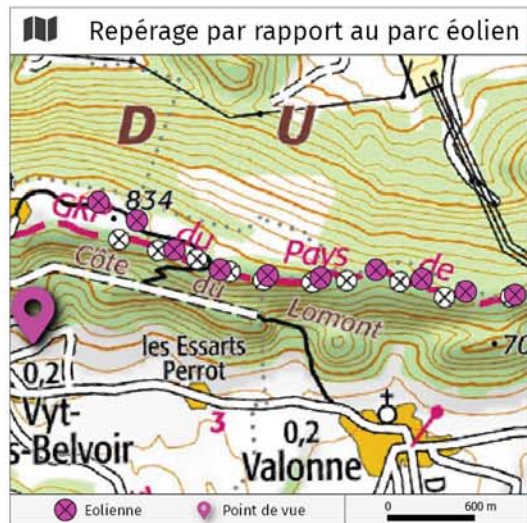

## N°8

Coordonnées GPS

4°42'8.8"E  
9°46'26.4"N

Distance à l'éolienne la plus proche

1130 m

Angle 120°

Angle 120°

Angle 60° - Parc actuel