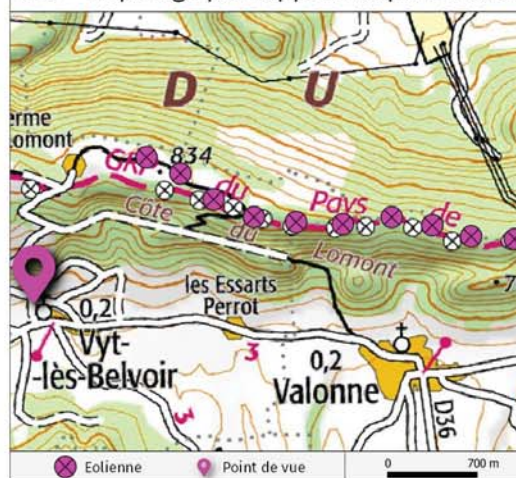

Vyt-lès-Belvoir : Rue de la mairie

N°9

Coordonnées GPS

4° 41' 56.8" E
9° 46' 22.2" N

Distance à l'éolienne la plus proche

1490 m

Repérage par rapport au parc éolien

Localisation du point de vue

Angle 60° - Parc actuel