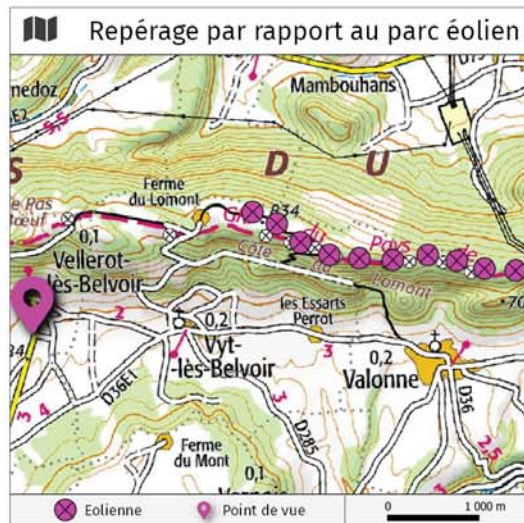

# Vellerot-lès-Belvoir : Entrée Sud par la RD31

N°11

Coordonnées GPS

4°41'14.4"E  
9°46'17.2"N

Distance à l'éolienne la plus proche

2820 m

Angle 120°

Angle 120°