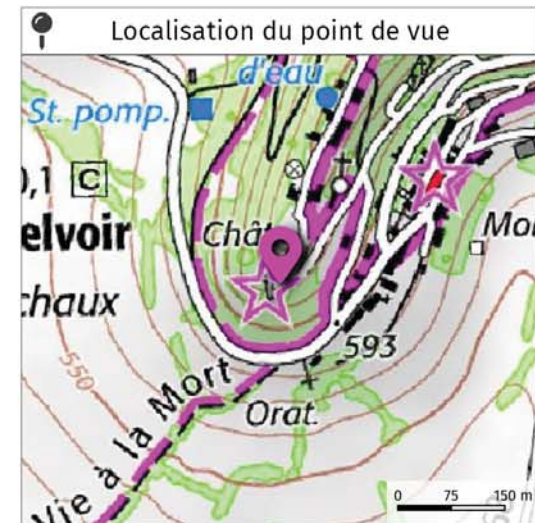

Belvoir : Château de Belvoir, Terrasse Est

N°13

Coordonnées GPS

4°41'22.9"E
9°44'45.3"N

Distance à l'éolienne la plus proche

5160 m

Angle 60° - Parc actuel

Angle 60° - Projet