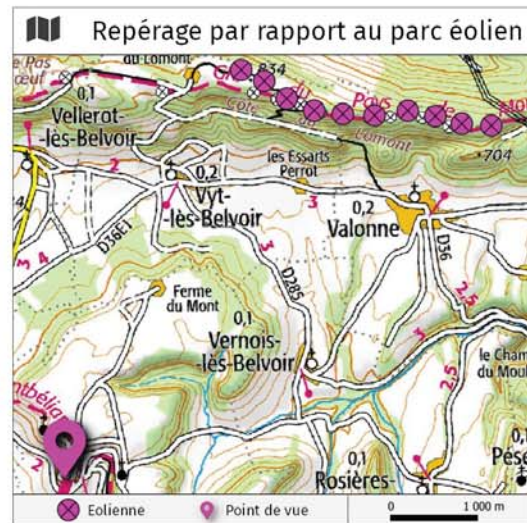

Belvoir : Château de Belvoir, Terrasse Est

N°13

Coordonnées GPS

4°41'22.9"E
9°44'45.3"N

Distance à l'éolienne la plus proche

5160 m

Angle 60° - Parc actuel

Angle 60° - Projet