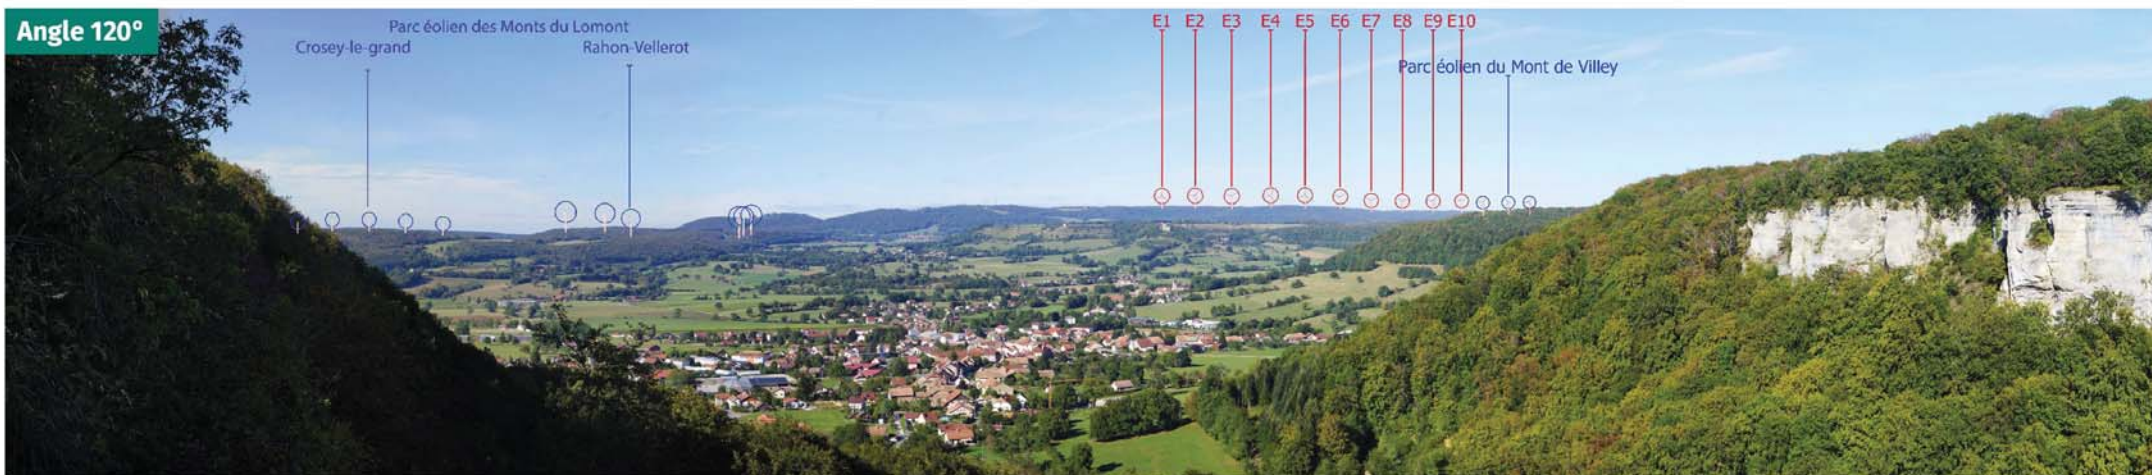

Sancey-le-Grand : Belvédère du Dard

N°14

Coordonnées GPS

4°40'36.8"E
9°43'7.4"N

Distance à l'éolienne la plus proche

9130 m

Angle 120°

Angle 120°

Angle 60° - Parc actuel